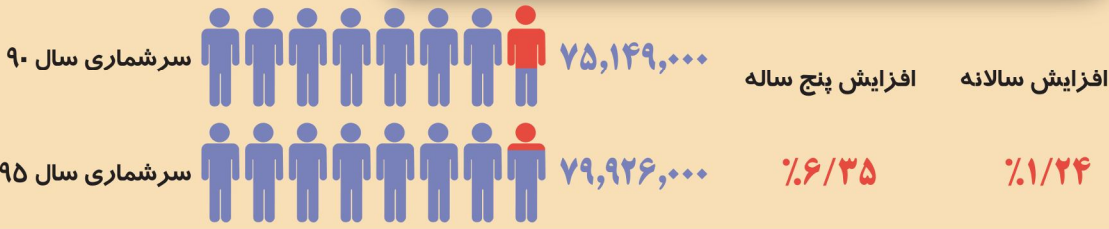

جمعیت استان و مقایسه با جمعیت کشور

جمعیت کل کشور:

جمعیت استان:

مساحت شهرستان های استان (کیلومترمربع)

جمعیت شهرهای استان براساس سرشماری سال ۹۵

شاخص های نیروی انسانی استان (درصد)

نرخ مشارکت اقتصادی:

سهم شاغلان در بخش های مختلف: