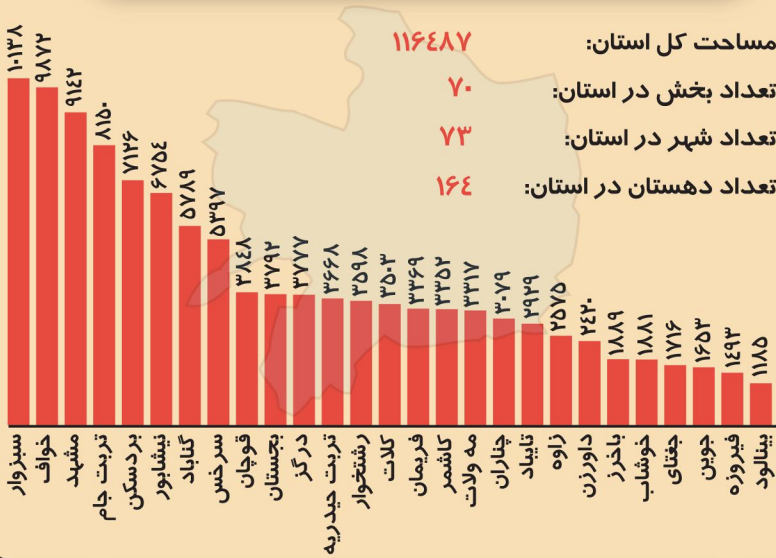

جمعیت استان و مقایسه با جمعیت کشور

جمعیت کل کشور:

جمعیت استان:

مساحت شهرستان های استان (کیلومترمربع)

جمعیت شهرهای استان براساس سرشماری سال ۹۵

شاخص های نیروی انسانی استان (درصد)

نرخ مشارکت اقتصادی:

سهم شاغلان در بخش های مختلف:

نرخ بیکاری:

تعداد خانوارهای شهرها: