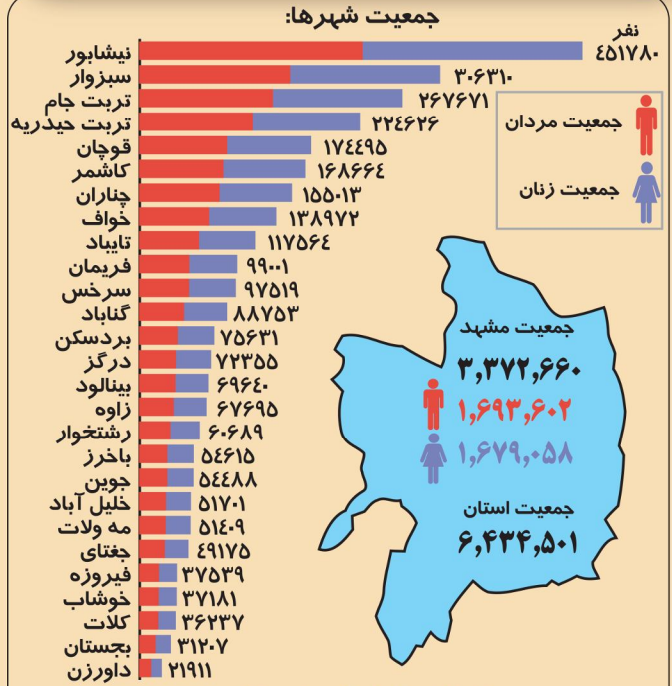

جمعیت استان و مقایسه با جمعیت کشور

جمعیت کل کشور:

جمعیت استان:

مساحت شهرستان های استان (کیلومترمربع)

جمعیت شهرهای استان براساس سرشماری سال ۹۵

شاخص های نیروی انسانی استان (درصد)

نرخ مشارکت اقتصادی:

سهم شاغلان در بخش های مختلف:

نرخ بیکاری:

تعداد خانوارهای شهرها: