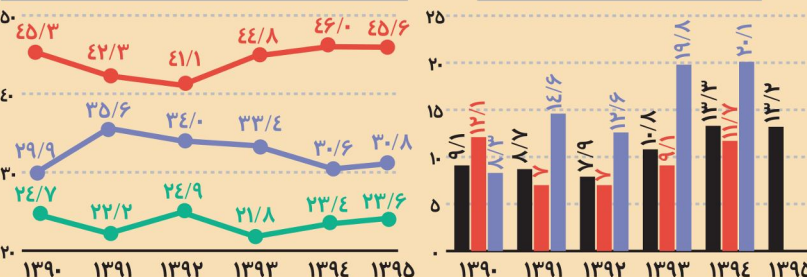

جمعیت استان و مقایسه با جمعیت کشور

جمعیت کل کشور:

جمعیت استان:

مساحت شهرستان های استان (کیلومترمربع)

جمعیت شهرهای استان براساس سرشماری سال ۹۵

شاخص های نیروی انسانی استان (درصد)

نرخ مشارکت اقتصادی:

سهم شاغلان در بخش های مختلف:

نرخ بیکاری:

تعداد خانوارهای شهرها: