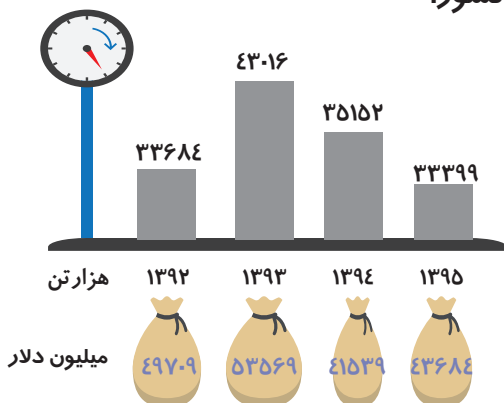

سرمایه گذاری مستقیم وارد شده به استان تا پایان ۹۵

بدون تعهد و تضمین دولت

سرمایه وارده (میلیون دلار):

با تعهد و تضمین دولت

مبلغ وارده در هر سال (میلیون دلار):

بازرگانی خارجی

صادرات غیر نفتی کشور:

صادرات غیر نفتی استان:

واردات کشور:

واردات استان: