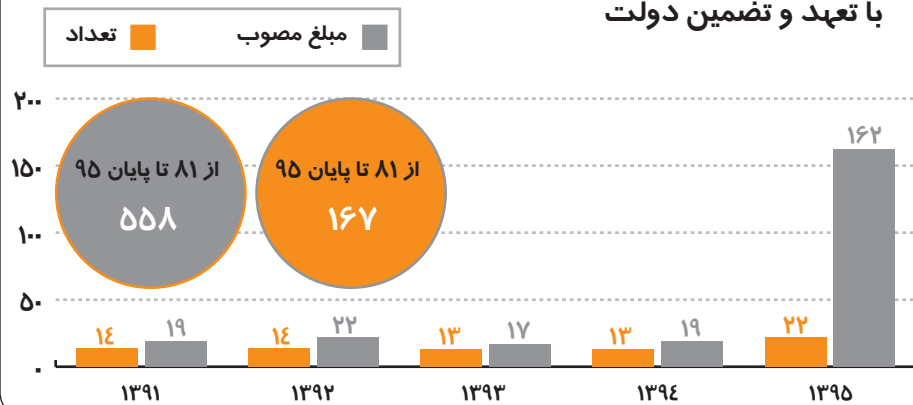

سرمایه گذاری مستقیم وارد شده به استان تا پایان ۹۵

بدون تعهد و تضمین دولت

سرمایه وارده (میلیون دلار):

با تعهد و تضمین دولت

مبلغ وارده در هر سال (میلیون دلار):

بازرگانی خارجی

صادرات غیر نفتی کشور:

صادرات غیر نفتی استان:

واردات کشور:

واردات استان: