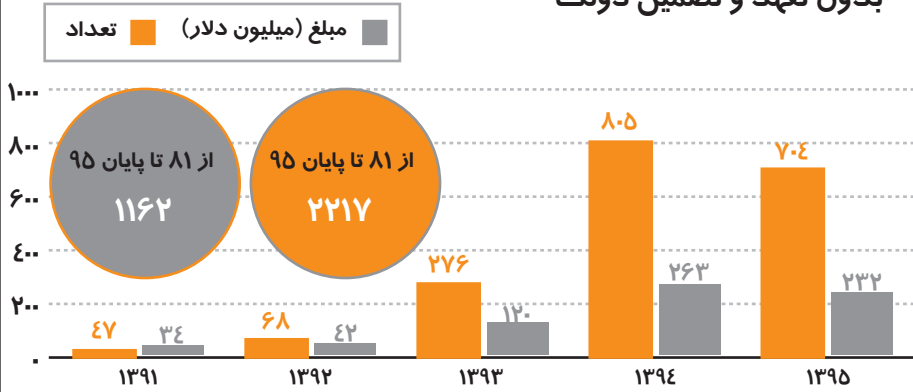

سرمایه گذاری مستقیم وارد شده به استان تا پایان ۹۵

بدون تعهد و تضمین دولت

سرمایه وارده (میلیون دلار):

با تعهد و تضمین دولت

مبلغ وارده در هر سال (میلیون دلار):

بازرگانی خارجی

صادرات غیر نفتی کشور:

صادرات غیر نفتی استان:

واردات کشور:

واردات استان: