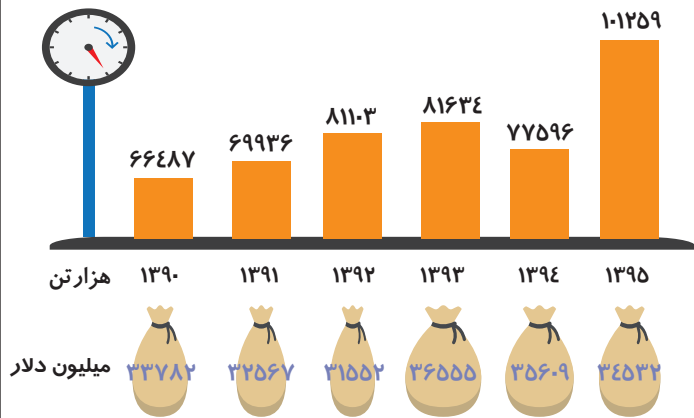

سرمایه گذاری مستقیم وارد شده به استان تا پایان ۹۵

بدون تعهد و تضمین دولت

سرمایه وارده (میلیون دلار):

با تعهد و تضمین دولت

مبلغ وارده در هر سال (میلیون دلار):

بازرگانی خارجی

صادرات غیر نفتی کشور:

صادرات غیر نفتی استان:

واردات کشور:

واردات استان: